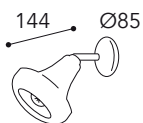

Sinos

3281.AR.VS

3280. AR.VS
BA.VS
.S

3281. AR.VS
BA.VS
.S

3286. AR.VS
BA.VS
.S

3287. AR.VS
BA.VS
.S

Inside .S

Inside .VS

Cavo/Cable 1500 mm

Regolazione altezza
Height adjustment

Inside .S

Inside .VS

CE
IP20 - E27

Max Watt
28

Lampadina a LED
non inclusa
Led bulb not included
Ø45 h.73

A++E