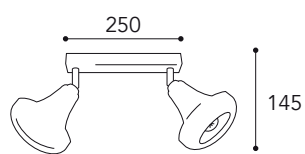

Sinos

3281.AR.VS

3280. AR.VS
BA.VS
.S

3281. AR.VS
BA.VS
.S

3286. AR.VS
BA.VS
.S

3287. AR.VS
BA.VS
.S

Inside .S

Inside .VS

3284.AR.VS

3282.
AR.VS
BA.VS
.S

3283.
AR.VS
BA.VS
.S

3284.
AR.VS
BA.VS
.S

Inside .S

Inside .VS

CE
IP20 - E27

Max Watt
28

Cavo/Cable 1500 mm

Regolazione altezza
Height adjustment

Inside .S

Inside .VS

CE
IP20 - E27

Max Watt
28

Lampadina a LED
non inclusa
Led bulb not included
Ø45 h.73

A++E