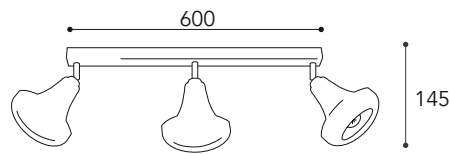

Sinos

3281.AR.VS

3280. AR.VS
BA.VS
.S

3281. AR.VS
BA.VS
.S

3286. AR.VS
BA.VS
.S

3287. AR.VS
BA.VS
.S

Inside .S

Inside .VS

3284.AR.VS

3282.
AR.VS
BA.VS
.S

3283.
AR.VS
BA.VS
.S

3284.
AR.VS
BA.VS
.S

Inside .S

Inside .VS

CE
IP20 - E27

Max Watt
28

Cavo/Cable 1500 mm

Regolazione altezza
Height adjustment

Inside .S

Inside .VS

CE
IP20 - E27

Max Watt
28

Lampadina a LED
non inclusa
Led bulb not included
Ø45 h.73

A++E