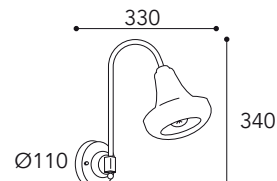

Sinos

3281.AR.VS

3280. AR.VS
BA.VS
.S

3281. AR.VS
BA.VS
.S

3286. AR.VS
BA.VS
.S

3287. AR.VS
BA.VS
.S

Inside .S

Inside .VS

3284.AR.VS

3282.
AR.VS
BA.VS
.S

3283.
AR.VS
BA.VS
.S

3284.
AR.VS
BA.VS
.S

Inside .S

Inside .VS

CE
IP20 - E27

Max Watt
28

Lampadina a LED
non inclusa
Led bulb not included
Ø45 h.73

A++E

Classe efficienza
energetica
Energy efficiency classes

3289. AR.VS
BA.VS
.S

Inside .S

Inside .VS

3285.5L.AR.VS

**A richiesta:
On request:**

Cavo/Cable 1500 mm

Regolazione altezza
Height adjustment

Inside .S

Inside .VS

CE
IP20 - E27

Max Watt
28

Lampadina a LED
non inclusa
Led bulb not included
Ø45 h.73

A++E