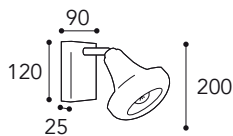

Sinos

3281.AR.VS

3280. AR.VS
BA.VS
.S

3281. AR.VS
BA.VS
.S

3286. AR.VS
BA.VS
.S

3287. AR.VS
BA.VS
.S

Inside .S

Inside .VS

Cavo/Cable 1500 mm

Regolazione altezza
Height adjustment

Inside .S

Inside .VS

CE
IP20 - E27

Max Watt
28

Lampadina a LED
non inclusa
Led bulb not included
Ø45 h.73

A++E