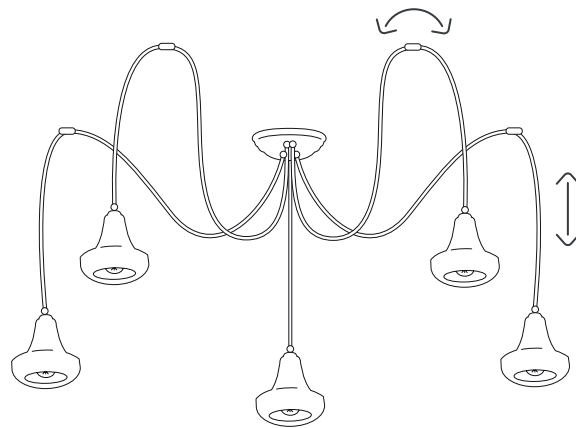

Lampadina a LED
non inclusa
Led bulb not included
Ø45 h.73

A++E

Classe efficienza
energetica
Energy efficiency classes

3289. AR.VS
BA.VS
.S

Inside .S

Inside .VS

3285.5L.AR.VS

**A richiesta:
On request:**

Cavo con lunghezza personalizzata e con più luci

Custom cable length or with more lights

- 3285.6L. 3285.7L.
- 3285.8L. 3285.9L.
- 3285.10L.

Per 6 e più punti luce
For 6 light and more

3285.5L. AR.VS
BA.VS
.S

Cavo/Cable 1500 mm

Regolazione altezza
Height adjustment

Inside .S

Inside .VS

CE
IP20 - E27

Max Watt
28

Lampadina a LED
non inclusa
Led bulb not included
Ø45 h.73

A++E