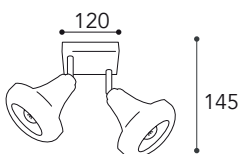

Sinos

3281.AR.VS

3280. AR.VS
BA.VS
.S

3281. AR.VS
BA.VS
.S

3286. AR.VS
BA.VS
.S

3287. AR.VS
BA.VS
.S

Inside .S

Inside .VS

3284.AR.VS

3282.
AR.VS
BA.VS
.S

3283.
AR.VS
BA.VS
.S

3284.
AR.VS
BA.VS
.S

Inside .S

Inside .VS

CE
IP20 - E27

Max Watt
28

Cavo/Cable 1500 mm

Regolazione altezza
Height adjustment

Inside .S

Inside .VS

CE
IP20 - E27

Max Watt
28

Lampadina a LED
non inclusa
Led bulb not included
Ø45 h.73

A++E