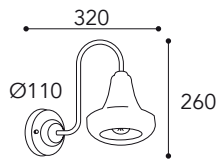

Sinos

3281.AR.VS

3280. AR.VS
BA.VS
.S

3281. AR.VS
BA.VS
.S

3286. AR.VS
BA.VS
.S

3287. AR.VS
BA.VS
.S

Inside .S

Inside .VS

3284.AR.VS

3282.
AR.VS
BA.VS
.S

3283.
AR.VS
BA.VS
.S

3284.
AR.VS
BA.VS
.S

Inside .S

Inside .VS

CE
IP20 - E27

Max Watt
28

Cavo/Cable 1500 mm

Regolazione altezza
Height adjustment

Inside .S

Inside .VS

CE
IP20 - E27

Max Watt
28

Lampadina a LED
non inclusa
Led bulb not included
Ø45 h.73

A++E