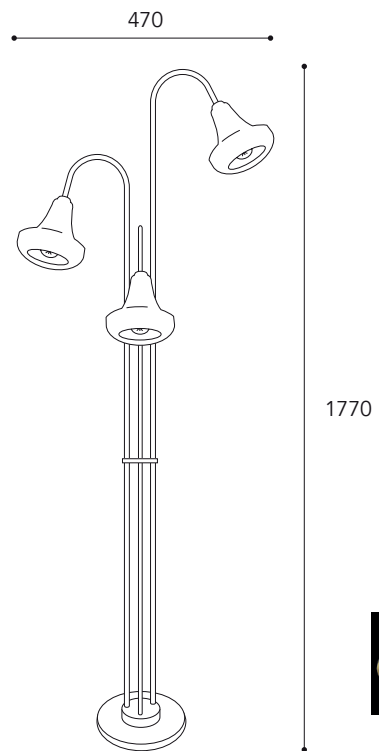

3284.AR.VS

3282.
AR.VS
BA.VS
.S

3283.
AR.VS
BA.VS
.S

3284.
AR.VS
BA.VS
.S

Inside .S

Inside .VS

CE
IP20 - E27

Max Watt
28

Lampadina a LED
non inclusa
Led bulb not included
Ø45 h.73

A++E

Classe efficienza
energetica
Energy efficiency classes

3289. AR.VS
BA.VS
.S

Inside .S

Inside .VS

3285.5L.AR.VS

**A richiesta:
On request:**

Cavo con lunghezza personalizzata e con più luci

Custom cable length or with more lights

- 3285.6L. 3285.7L.
- 3285.8L. 3285.9L.
- 3285.10L.

Per 6 e più punti luce
For 6 light and more

3285.5L. AR.VS
BA.VS
.S

Cavo/Cable 1500 mm

Regolazione altezza
Height adjustment

Inside .S

Inside .VS

CE
IP20 - E27

Max Watt
28

Lampadina a LED
non inclusa
Led bulb not included
Ø45 h.73

A++E