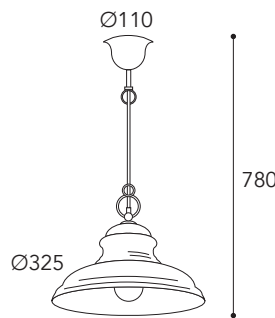

1679. 

1676.AR

1596. AR
BA

1676. AR
BA

1780. AR
BA

Max watt
2 x 28
1781. AR
BA

1780R.  AR
BA
AR.VS
BA.VS

1780.3L.  AR
BA
AR.VS
BA.VS

Regolazione altezza
Height adjustment

Inside .VS

**A richiesta:
On request:**

Cavo con lunghezza personalizzata e con più luci

Custom cable length or with more lights

1780.6L. 1780.7L.

1780.8L. 1780.9L.

1780.10L.

Per 6 e più punti luce
For 6 light and more

1780.5L.

AR
BA
AR.VS
BA.VS

Regolazione altezza
Height adjustment

Inside .VS

Cavo/Cable 1500 mm

pag. 10

CE
IP20 - E27