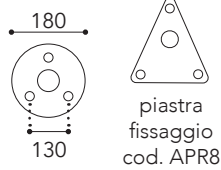

1723. T
O AR
BA

Vetri/Glasses

.T =
Vetro trasparente
Transparent glass

.O =
Vetro opale
Opal glass

dettagli / details

1723.T.AR

pag. 10

CE
IP44 - E27