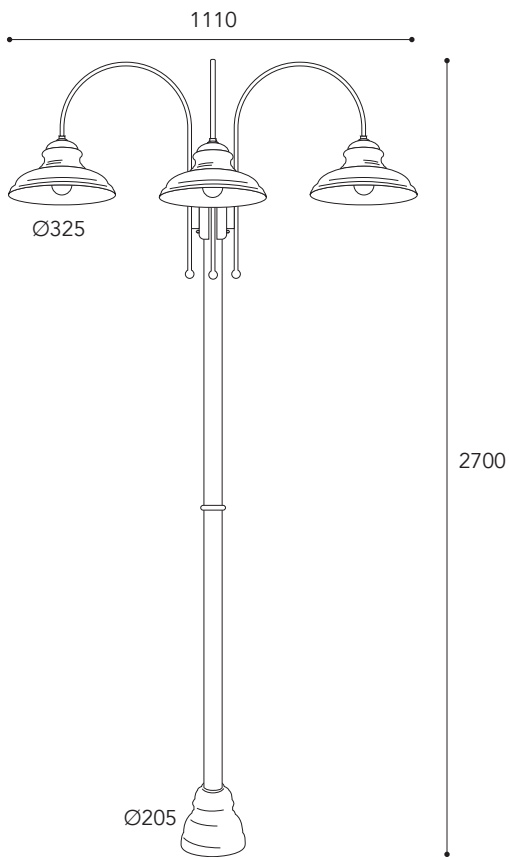

1723. T
O AR
BA

Vetri/Glasses

.T =
Vetro trasparente
Transparent glass

.O =
Vetro opale
Opal glass

dettagli / details

1723.T.AR

pag. 10

CE
IP44 - E27

dettagli / details

pag. 10

CE
IP44 - E27

Max Watt
52

A++E
Classe efficienza energetica
Energy efficiency classes

1734. T AR
O BA

1735. T AR
O BA

Vetri/Glasses

.T =
Vetro trasparente
Transparent glass

.O =
Vetro opale
Opal glass

pag. 10

CE
IP44 - E27

Max Watt
52

Lampadina a LED
non inclusa
Led bulb not included

A++E
Classe efficienza
energetica
Energy efficiency classes

1736.  

1230

1737.  

1738. T
O AR
BA

dettagli / details

Vetri/Glasses

.T =
Vetro trasparente
Transparent glass

.O =
Vetro opale
Opal glass