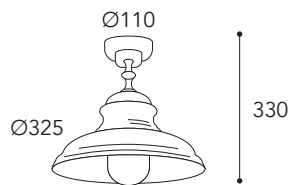

.T =
Vetro trasparente
Transparent glass

.O =
Vetro opale
Opal glass

1593.T.AR

1592. T AR
O BA

1593. T AR
O BA

1594. T AR
O BA

Vetri/Glasses

.T =
Vetro trasparente
Transparent glass

.O =
Vetro opale
Opal glass

pag. 10

CE
IP44 - E27

Max Watt
52

Lampadina a LED
non inclusa
Led bulb not included

A++E
Classe efficienza
energetica
Energy efficiency classes

Finiture / Finishing:

.AR **.BA**