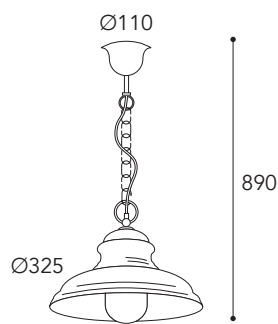

 Moretti Luce

Mi 

1590.T.AR

1595.T.BA

1590. T AR
O BA

1591. T AR
O BA

1595. T AR
O BA

✦ Vetri/Glasses

.T =
Vetro trasparente
Transparent glass

.O =
Vetro opale
Opal glass

1593.T.AR

1592. T AR
O BA

1593. T AR
O BA

1594. T AR
O BA

Vetri/Glasses

.T =
Vetro trasparente
Transparent glass

.O =
Vetro opale
Opal glass

pag. 10

CE
IP44 - E27

Max Watt
52

Lampadina a LED
non inclusa
Led bulb not included

A++E
Classe efficienza
energetica
Energy efficiency classes

Finiture / Finishing:

.AR **.BA**