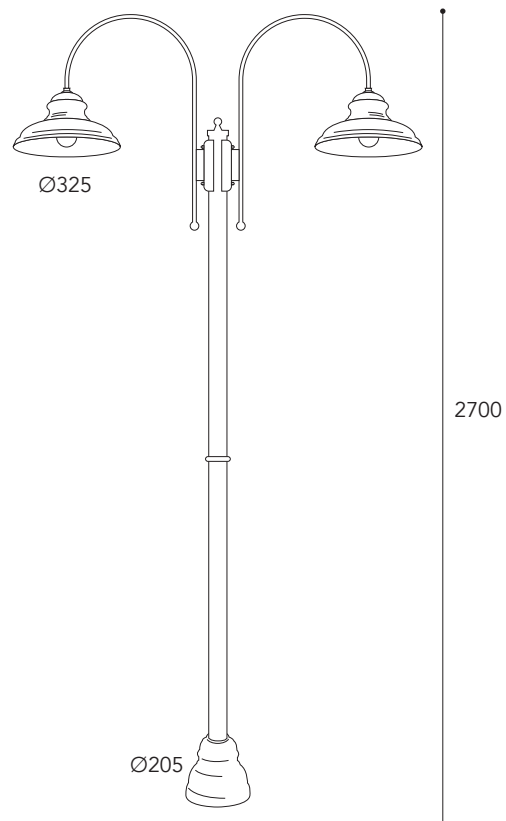

1723. T
O AR
BA

Vetri/Glasses

.T =
Vetro trasparente
Transparent glass

.O =
Vetro opale
Opal glass

dettagli / details

1723.T.AR

pag. 10

CE
IP44 - E27

dettagli / details

pag. 10

CE
IP44 - E27

Max Watt
52

A++E
Classe efficienza energetica
Energy efficiency classes

1734. T AR
O BA

1735. T AR
O BA

Vetri/Glasses

.T =
Vetro trasparente
Transparent glass

.O =
Vetro opale
Opal glass

pag. 10

CE
IP44 - E27

Max Watt
52

Lampadina a LED
non inclusa
Led bulb not included

A++E
Classe efficienza
energetica
Energy efficiency classes

1736.  

1230

1737.  

1738. T
O AR
BA

dettagli / details

Vetri/Glasses

.T =
Vetro trasparente
Transparent glass

.O =
Vetro opale
Opal glass