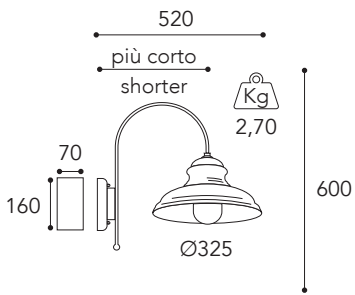

Per 6 e più punti luce
For 6 light and more

1780.5L.

AR
BA
AR.VS
BA.VS

Regolazione altezza
Height adjustment

Inside .VS

Cavo/Cable 1500 mm

pag. 10

CE
IP20 - E27

Max Watt
52

Lampadina a LED non inclusa
Led bulb not included

A++E
Classe efficienza energetica
Energy efficiency classes

1731.  

1732.  

Vetri/Glasses

.T =
Vetro trasparente
Transparent glass

.O =
Vetro opale
Opal glass

dettagli / details

pag. 10

CE
IP44 - E27

Max Watt
52

A++E
Classe efficienza energetica
Energy efficiency classes

1734. T AR
O BA

1735. T AR
O BA

Vetri/Glasses

.T =
Vetro trasparente
Transparent glass

.O =
Vetro opale
Opal glass

pag. 10

CE
IP44 - E27

Max Watt
52

Lampadina a LED
non inclusa
Led bulb not included

A++E
Classe efficienza
energetica
Energy efficiency classes