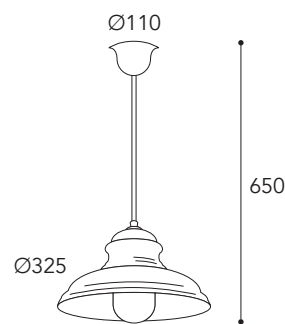

.T =
Vetro trasparente
Transparent glass

.O =
Vetro opale
Opal glass

1593.T.AR

1592. T AR
O BA

1593. T AR
O BA

1594. T AR
O BA

Vetri/Glasses

.T =
Vetro trasparente
Transparent glass

.O =
Vetro opale
Opal glass

pag. 10

CE
IP44 - E27

Max Watt
52

Lampadina a LED
non inclusa
Led bulb not included

A++E
Classe efficienza
energetica
Energy efficiency classes

Finiture / Finishing:

.AR **.BA**