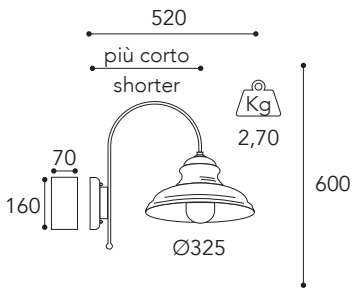

Per 6 e più punti luce
For 6 light and more

1780.5L.

AR
BA
AR.VS
BA.VS

Regolazione altezza
Height adjustment

Inside .VS

Cavo/Cable 1500 mm

pag. 10

CE
IP20 - E27

dettagli / details

pag. 10

CE
IP44 - E27

Max Watt
52

A++E
Classe efficienza energetica
Energy efficiency classes

1734. T AR
O BA

1735. T AR
O BA

Vetri/Glasses

pag. 10

CE
IP44 - E27

Max Watt
52

Lampadina a LED
non inclusa
Led bulb not included

A++E
Classe efficienza
energetica
Energy efficiency classes

1734. T AR
O BA

1739. T AR
O BA

Vetri/Glasses

.T =
Vetro trasparente
Transparent glass

.O =
Vetro opale
Opal glass

pag. 10

CE
IP44 - E27

Max Watt
52

Lampadina a LED
non inclusa
Led bulb not included

A++E
Classe efficienza
energetica
Energy efficiency classes