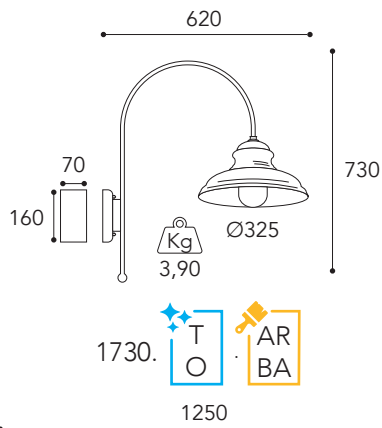

1723. T
O AR
BA

Vetri/Glasses

.T =
Vetro trasparente
Transparent glass

.O =
Vetro opale
Opal glass

dettagli / details

1723.T.AR

pag. 10

CE
IP44 - E27

Max Watt
52

Lampadina a LED non inclusa
Led bulb not included

A++E
Classe efficienza energetica
Energy efficiency classes

1731.  

1732.  

Vetri/Glasses

.T =
Vetro trasparente
Transparent glass

.O =
Vetro opale
Opal glass

dettagli / details

pag. 10

CE
IP44 - E27

Max Watt
52

A++E
Classe efficienza energetica
Energy efficiency classes

1734. T AR
O BA

1735. T AR
O BA

Vetri/Glasses

.T =
Vetro trasparente
Transparent glass

.O =
Vetro opale
Opal glass

pag. 10

CE
IP44 - E27

Max Watt
52

Lampadina a LED
non inclusa
Led bulb not included

A++E
Classe efficienza
energetica
Energy efficiency classes