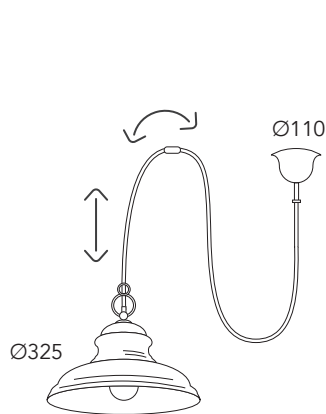

1679. 

1676.AR

1596. AR
BA

1676. AR
BA

1780. AR
BA

Max watt
2 x 28
1781. AR
BA

1780R.  AR
BA
AR.VS
BA.VS

1780.3L.  AR
BA
AR.VS
BA.VS

Regolazione altezza
Height adjustment

Inside .VS

**A richiesta:
On request:**

Cavo con lunghezza personalizzata e con più luci

Custom cable length or with more lights

1780.6L. 1780.7L.

1780.8L. 1780.9L.

1780.10L.

Per 6 e più punti luce
For 6 light and more

1780.5L.

AR
BA
AR.VS
BA.VS

Regolazione altezza
Height adjustment

Inside .VS

Cavo/Cable 1500 mm

pag. 10

CE
IP20 - E27