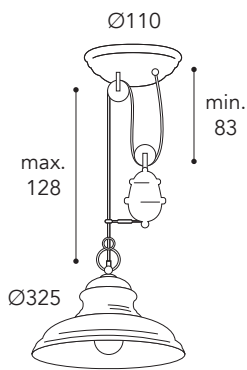

.O =
Vetro opale
Opal glass

pag. 10

CE
IP44 - E27

Max Watt
52

Lampadina a LED
non inclusa
Led bulb not included

A++E
Classe efficienza
energetica
Energy efficiency classes

Finiture / Finishing:

.AR **.BA**

1674. AR
BA

CE
IP20 - E27

Max Watt
52

Lampadina a LED
non inclusa
Led bulb not included

A++E
Classe efficienza
energetica
Energy efficiency classes

1678.BA

1677. 

1678. 

1679. 

1676.AR

1596. AR
BA

1676. AR
BA

1780. AR
BA

Max watt
2 x 28
1781. AR
BA

1780R.  AR
BA
AR.VS
BA.VS

1780.3L.  AR
BA
AR.VS
BA.VS

Per 6 e più punti luce
For 6 light and more

1780.5L.

AR
BA
AR.VS
BA.VS

Regolazione altezza
Height adjustment

Inside .VS

Cavo/Cable 1500 mm

pag. 10

CE
IP20 - E27