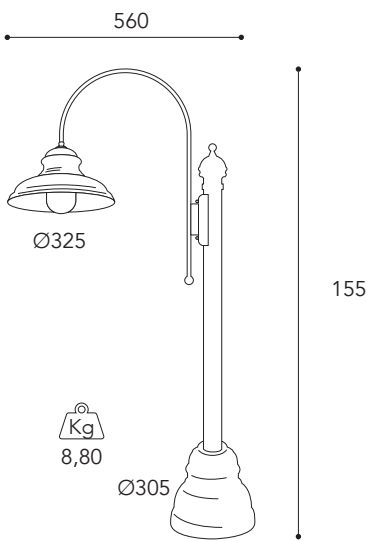

1723. T
O AR
BA

Vetri/Glasses

.T =
Vetro trasparente
Transparent glass

.O =
Vetro opale
Opal glass

dettagli / details

1723.T.AR

pag. 10

CE
IP44 - E27

dettagli / details

pag. 10

CE
IP44 - E27

Max Watt
52

A++E
Classe efficienza energetica
Energy efficiency classes

1734. T AR
O BA

1735. T AR
O BA

Vetri/Glasses

.T =
Vetro trasparente
Transparent glass

.O =
Vetro opale
Opal glass

pag. 10

CE
IP44 - E27

Max Watt
52

Lampadina a LED
non inclusa
Led bulb not included

A++E
Classe efficienza
energetica
Energy efficiency classes

1736.  

1230

1737.  

1738. T
O AR
BA

dettagli / details

Vetri/Glasses

.T =
Vetro trasparente
Transparent glass

.O =
Vetro opale
Opal glass