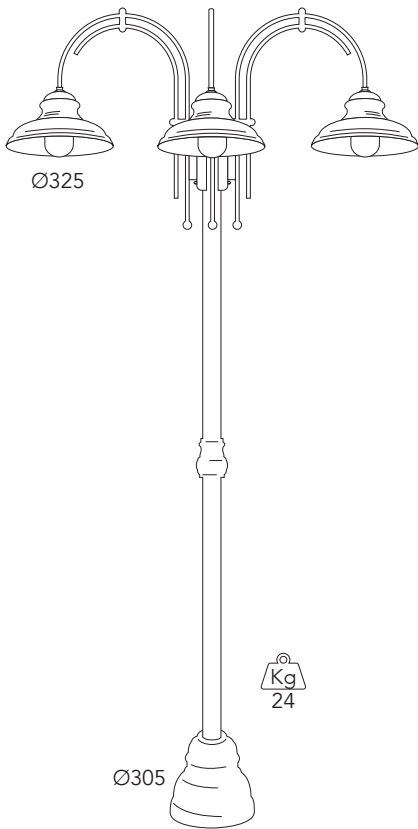

Per 6 e più punti luce
For 6 light and more

1780.5L.

AR
BA
AR.VS
BA.VS

Regolazione altezza
Height adjustment

Inside .VS

Cavo/Cable 1500 mm

pag. 10

CE
IP20 - E27

Max Watt
52

Lampadina a LED
non inclusa
Led bulb not included

A++E
Classe efficienza
energetica
Energy efficiency classes

1721.T.AR

1721.  

1722.  

1720. T
O AR
BA

1250

1723. T
O AR
BA

Vetri/Glasses

.T =
Vetro trasparente
Transparent glass

.O =
Vetro opale
Opal glass

dettagli / details

1723.T.AR

pag. 10

CE
IP44 - E27