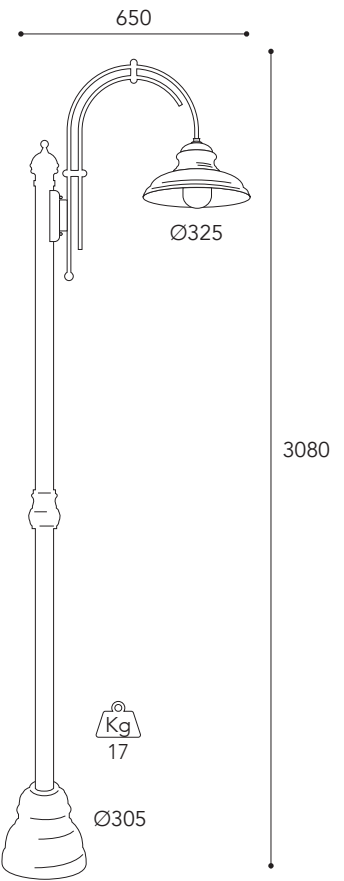

Regolazione altezza
Height adjustment

Inside .VS

**A richiesta:
On request:**

Cavo con lunghezza personalizzata e con più luci

Custom cable length or with more lights

1780.6L. 1780.7L.

1780.8L. 1780.9L.

1780.10L.

Per 6 e più punti luce
For 6 light and more

1780.5L.

AR
BA
AR.VS
BA.VS

Regolazione altezza
Height adjustment

Inside .VS

Cavo/Cable 1500 mm

pag. 10

CE
IP20 - E27

Max Watt
52

Lampadina a LED
non inclusa
Led bulb not included

A++E
Classe efficienza
energetica
Energy efficiency classes

1721.T.AR

1721.  

1722.  

1720. T
O AR
BA

1250

1723. T
O AR
BA

Vetri/Glasses

.T =
Vetro trasparente
Transparent glass

.O =
Vetro opale
Opal glass

dettagli / details

1723.T.AR

pag. 10

CE
IP44 - E27