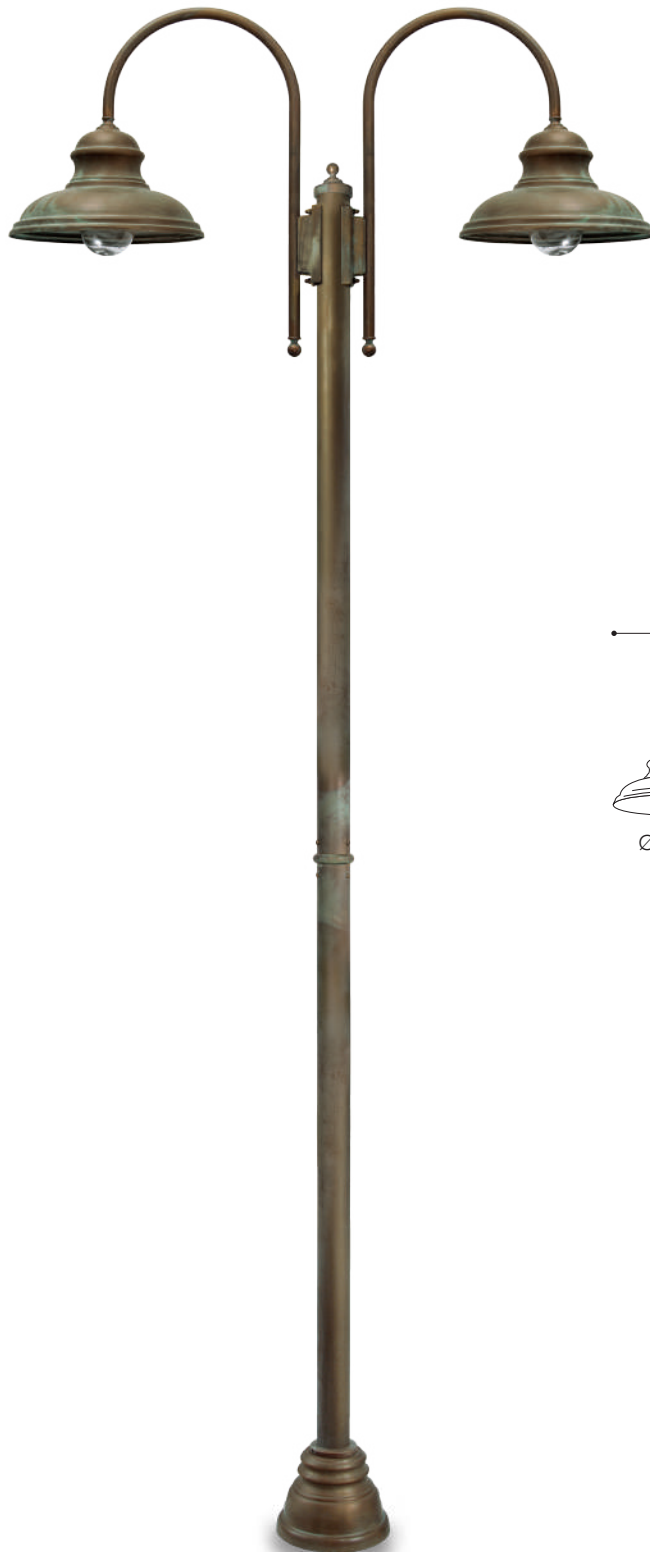

 Moretti Luce

Mi 

1590.T.AR

1595.T.BA

1590. T AR
O BA

1591. T AR
O BA

1595. T AR
O BA

✦ Vetri/Glasses

.T =
Vetro trasparente
Transparent glass

.O =
Vetro opale
Opal glass

1593.T.AR

1592. T AR
O BA

1593. T AR
O BA

1594. T AR
O BA

Vetri/Glasses

.T =
Vetro trasparente
Transparent glass

1670.AR

1675.BA

1670. 

1671. 

1675. 

1673.AR

1672. AR
BA

1673. AR
BA

1736.  

1230

1737.  

1738. T
O AR
BA

dettagli / details

Vetri/Glasses

.T =
Vetro trasparente
Transparent glass

.O =
Vetro opale
Opal glass