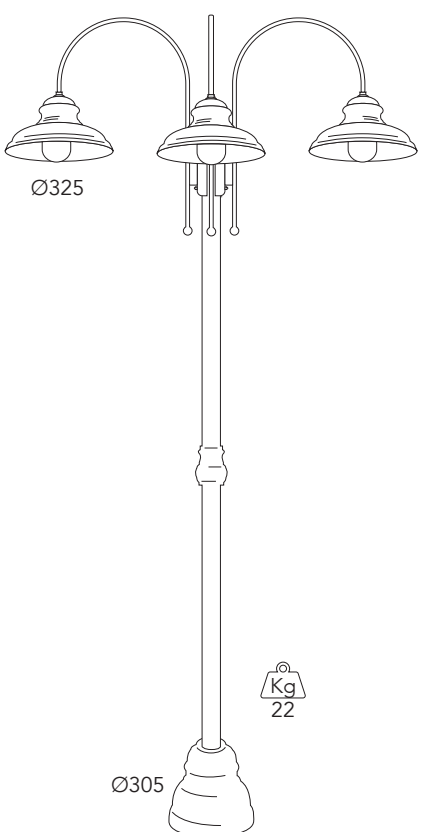

1723. T
O AR
BA

Vetri/Glasses

.T =
Vetro trasparente
Transparent glass

.O =
Vetro opale
Opal glass

dettagli / details

1723.T.AR

pag. 10

CE
IP44 - E27

Max Watt
52

Lampadina a LED non inclusa
Led bulb not included

A++E
Classe efficienza energetica
Energy efficiency classes

1731.  

1732.  

Vetri/Glasses

.T =
Vetro trasparente
Transparent glass

.O =
Vetro opale
Opal glass

dettagli / details

pag. 10

CE
IP44 - E27

Max Watt
52

A++E
Classe efficienza energetica
Energy efficiency classes

1734. T AR
O BA

1735. T AR
O BA

Vetri/Glasses

1736.  

1230

1737.  

1738. T
O AR
BA

dettagli / details

Vetri/Glasses

.T =
Vetro trasparente
Transparent glass

.O =
Vetro opale
Opal glass