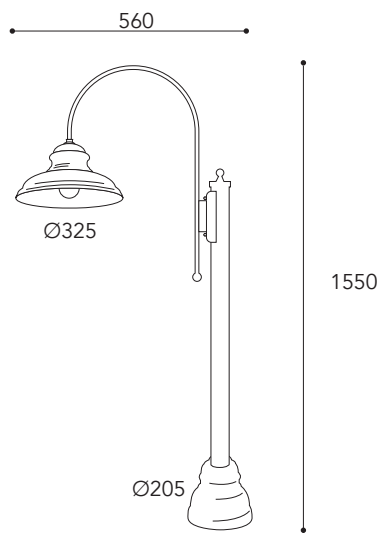

dettagli / details

pag. 10

CE
IP44 - E27

Max Watt
52

A++E
Classe efficienza energetica
Energy efficiency classes

1734. T AR
O BA

1735. T AR
O BA

Vetri/Glasses

1736.  

1230

1737.  

1738. T
O AR
BA

dettagli / details

Vetri/Glasses

.T =
Vetro trasparente
Transparent glass

.O =
Vetro opale
Opal glass

pag. 10

CE
IP44 - E27

Max Watt
52

Lampadina a LED
non inclusa
Led bulb not included

A++E
Classe efficienza
energetica
Energy efficiency classes

1734. T AR
O BA

1739. T AR
O BA

Vetri/Glasses

.T =
Vetro trasparente
Transparent glass

.O =
Vetro opale
Opal glass

pag. 10

CE
IP44 - E27

Max Watt
52

Lampadina a LED
non inclusa
Led bulb not included

A++E
Classe efficienza
energetica
Energy efficiency classes