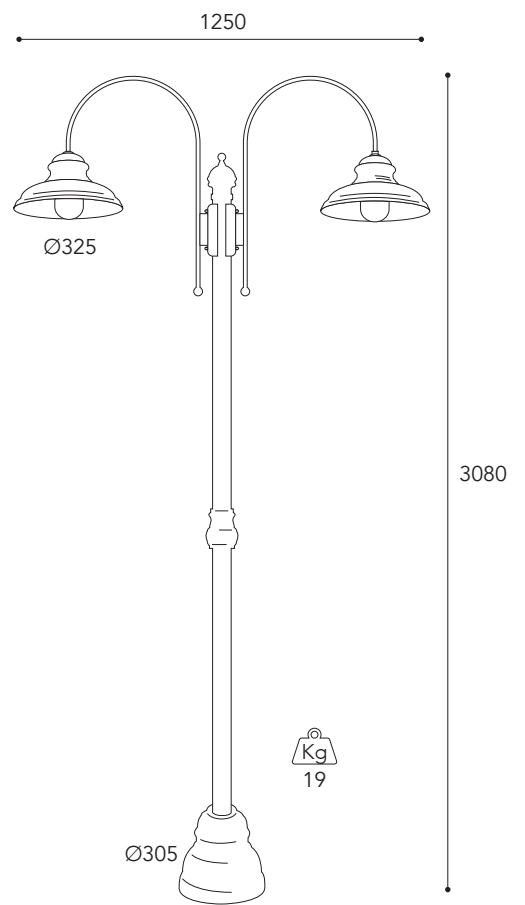

1723. T
O AR
BA

Vetri/Glasses

.T =
Vetro trasparente
Transparent glass

.O =
Vetro opale
Opal glass

dettagli / details

1723.T.AR

pag. 10

CE
IP44 - E27

Max Watt
52

Lampadina a LED non inclusa
Led bulb not included

A++E
Classe efficienza energetica
Energy efficiency classes

1731.  

1732.  

Vetri/Glasses

.T =
Vetro trasparente
Transparent glass

.O =
Vetro opale
Opal glass

dettagli / details

pag. 10

CE
IP44 - E27

Max Watt
52

A++E
Classe efficienza energetica
Energy efficiency classes

1734. T AR
O BA

1735. T AR
O BA

Vetri/Glasses

1736.  

1230

1737.  

1738. T
O AR
BA

dettagli / details

Vetri/Glasses

.T =
Vetro trasparente
Transparent glass

.O =
Vetro opale
Opal glass