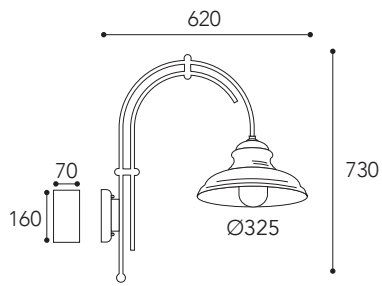

1720. T
O AR
BA

1250