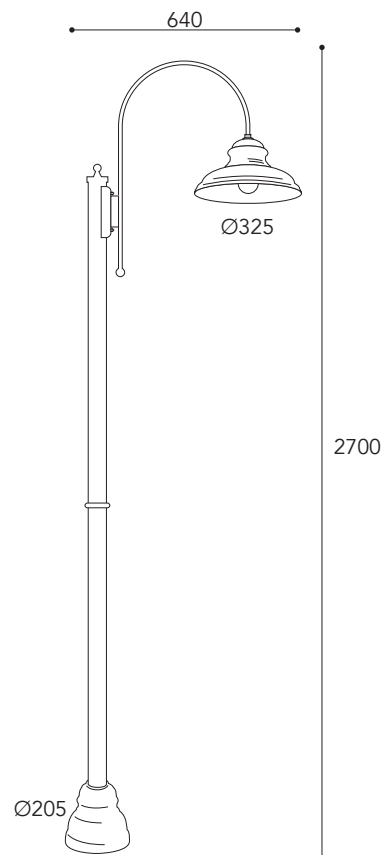

1723. T
O AR
BA

Vetri/Glasses

.T =
Vetro trasparente
Transparent glass

.O =
Vetro opale
Opal glass

dettagli / details

1723.T.AR

pag. 10

CE
IP44 - E27

dettagli / details

pag. 10

CE
IP44 - E27

Max Watt
52

A++E
Classe efficienza energetica
Energy efficiency classes

1734. T AR
O BA

1735. T AR
O BA

Vetri/Glasses

.T =
Vetro trasparente
Transparent glass

.O =
Vetro opale
Opal glass

pag. 10

CE
IP44 - E27

Max Watt
52

Lampadina a LED
non inclusa
Led bulb not included

A++E
Classe efficienza
energetica
Energy efficiency classes

1736.  

1230

1737.  

1738. T
O AR
BA

dettagli / details

Vetri/Glasses

.T =
Vetro trasparente
Transparent glass

.O =
Vetro opale
Opal glass