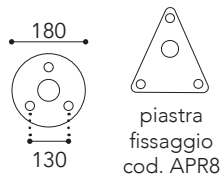

dettagli / details

pag. 10

CE
IP44 - E27

Max Watt
52

A++E
Classe efficienza energetica
Energy efficiency classes

1734. T AR
O BA

1735. T AR
O BA

Vetri/Glasses

.T =
Vetro trasparente
Transparent glass

.O =
Vetro opale
Opal glass

pag. 10

CE
IP44 - E27

Max Watt
52

Lampadina a LED
non inclusa
Led bulb not included

A++E
Classe efficienza
energetica
Energy efficiency classes