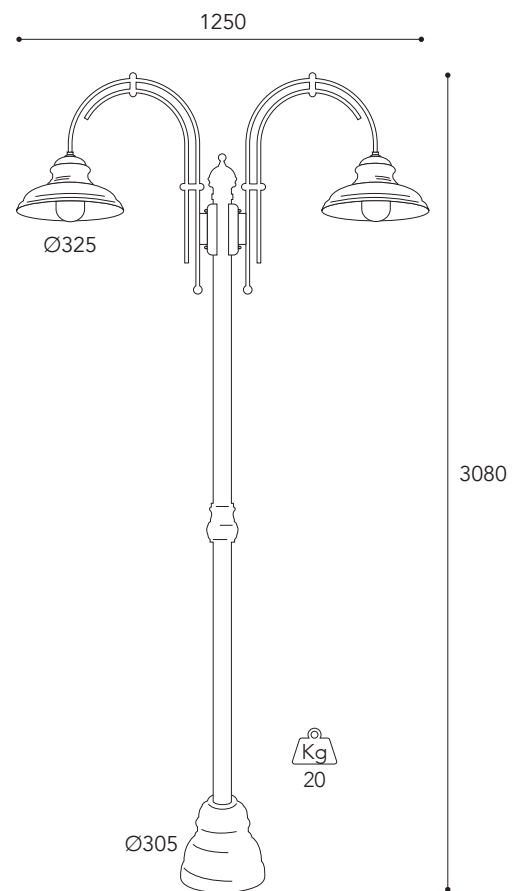

Per 6 e più punti luce
For 6 light and more

1780.5L.

AR
BA
AR.VS
BA.VS

Regolazione altezza
Height adjustment

Inside .VS

Cavo/Cable 1500 mm

pag. 10

CE
IP20 - E27

Max Watt
52

Lampadina a LED
non inclusa
Led bulb not included

A++E
Classe efficienza
energetica
Energy efficiency classes

1721.T.AR

1721.  

1722.  

1720. T
O AR
BA

1250

1723. T
O AR
BA

Vetri/Glasses

.T =
Vetro trasparente
Transparent glass

.O =
Vetro opale
Opal glass

dettagli / details

1723.T.AR

pag. 10

CE
IP44 - E27

dettagli / details

pag. 10

CE
IP44 - E27

Max Watt
52

A++E
Classe efficienza energetica
Energy efficiency classes

1734. T AR
O BA

1735. T AR
O BA

Vetri/Glasses