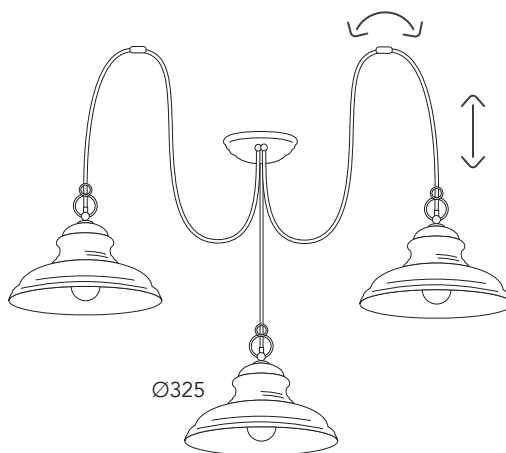

1679. 

1676.AR

1596. AR
BA

1676. AR
BA

1780. AR
BA

Max watt
2 x 28
1781. AR
BA

1780R.  AR
BA
AR.VS
BA.VS

1780.3L.  AR
BA
AR.VS
BA.VS

Regolazione altezza
Height adjustment

Inside .VS

**A richiesta:
On request:**

Cavo con lunghezza personalizzata e con più luci

Custom cable length or with more lights

1780.6L. 1780.7L.

1780.8L. 1780.9L.

1780.10L.

Per 6 e più punti luce
For 6 light and more

1780.5L.

AR
BA
AR.VS
BA.VS

Regolazione altezza
Height adjustment

Inside .VS

Cavo/Cable 1500 mm

pag. 10

CE
IP20 - E27