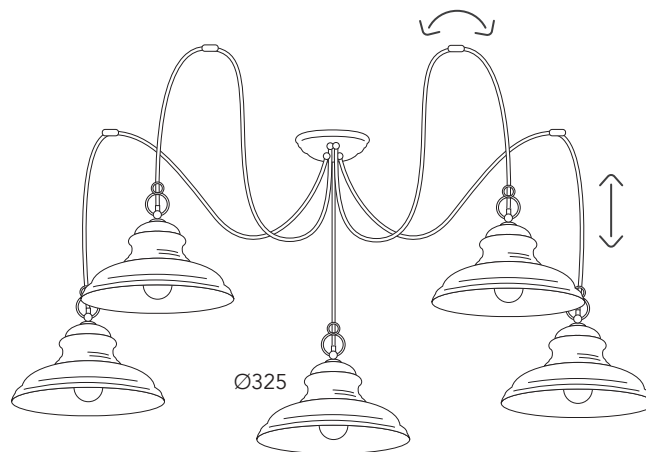

Regolazione altezza
Height adjustment

Inside .VS

**A richiesta:
On request:**

Cavo con lunghezza personalizzata e con più luci

Custom cable length or with more lights

1780.6L. 1780.7L.

1780.8L. 1780.9L.

1780.10L.

Per 6 e più punti luce
For 6 light and more

1780.5L.

AR
BA
AR.VS
BA.VS

Regolazione altezza
Height adjustment

Inside .VS

Cavo/Cable 1500 mm

pag. 10

CE
IP20 - E27