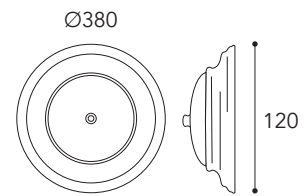

Max watt
2 x 28
1781. AR
BA