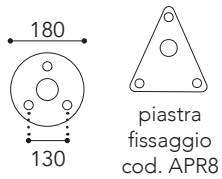

1736.  

1230

1737.  

1738. T
O AR
BA

dettagli / details

Vetri/Glasses

.T =
Vetro trasparente
Transparent glass

.O =
Vetro opale
Opal glass

pag. 10

CE
IP44 - E27

Max Watt
52

Lampadina a LED
non inclusa
Led bulb not included

A++E
Classe efficienza
energetica
Energy efficiency classes

1734. T AR
O BA

1739. T AR
O BA

Vetri/Glasses

.T =
Vetro trasparente
Transparent glass

.O =
Vetro opale
Opal glass

pag. 10

CE
IP44 - E27

Max Watt
52

Lampadina a LED
non inclusa
Led bulb not included

A++E
Classe efficienza
energetica
Energy efficiency classes