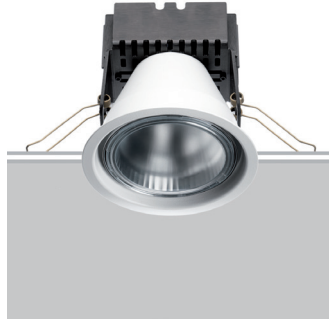

JUNO 40

Fixed downlights

design Lapo Grassellini

The Juno range offers high performance in extremely compact dimensions. The use of high quality COB LEDs, with CRI 85 and CRI 93, is matched by clean and highly efficient optics. An innovative dissipative concept that reduces weight and dimensions, guaranteeing a long and efficient life-span even in particularly thermally demanding situations.

La gamma Juno offre alte prestazioni in dimensioni estremamente compatte. L'impiego di LED COB di altissima qualità, con CRI 85 e CRI 93, si combina ad ottiche estremamente efficienti e pulite. Un innovativo concetto di dissipazione permette di ridurre pesi e dimensioni dell'apparecchio, garantendo durata ed efficienza anche in condizioni di installazione termicamente particolarmente impegnative.

La gamme Juno offre des prestations élevées dans des dimensions extrêmement compactes. L'emploi de LED COB de très haute qualité, avec CRI 85 et CRI 93, se combine à des optiques extrêmement efficaces et propres. Un concept innovant de dissipation permet de réduire poids et dimensions de l'appareil pour garantir durée et efficacité même dans des conditions d'installation particulièrement exigeantes d'un point de vue thermique.

Die Produktreihe Juno bietet beste Leistungen in extrem kompakten Größen. Die Verwendung von LED COB von höchster Qualität, mit CRI 85 und CRI 93 wird mit extrem effizienten und sauberen Optiken kombiniert. Ein innovatives Konzept der Ableitung ermöglicht die Reduzierung von Gewicht und Größe des Gerätes und garantiert Langlebigkeit und Effizienz auch unter besonderen thermischen Einbaubedingungen.