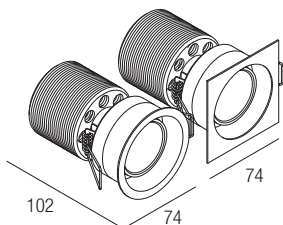

Die Produktreihe von Einbauleuchten Hero kombiniert beste Leistungen mit einer unglaublich kompakten Größe. Revolutionär durch ihr funktionales Design zur Ableitung, bietet sie die Möglichkeit, Farbtemperaturen und Strahlenbündel in den Versionen CRI85 und CRI93 zu kombinieren. Der Blendschutzfilter, der als Zubehör erhältlich ist, kann auf dem installierten Produkt angewendet werden, und sorgt für besten visuellen Komfort der Installation.

IP44 made in Italy

**Supply current**  
500mA (V<sub>i</sub> 37V)

**Power**  
20W

**Dimensions**

**Photometric diagrams**

**CCT/CRI/Flux**

	CRI85	CRI93
2700K	1830lm	1700lm
3000K	2000lm	1830lm
4000K	2100lm	1950lm